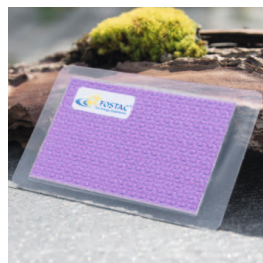

GEO MINI

Le **GEO MINI** est un produit pour lequel il n'y a pratiquement pas de limites:

Il convient pour **vitaliser les boissons** (eau, café, thé, jus de fruits, vin, etc.) ou les aliments (dans les restaurants, etc.). Les boissons particulièrement acides peuvent être rendues plus compatibles et plus savoureuses avec le GEO MINI.

La semence peut être placée sur un GEO MINI avant le semis. Des tests avec des tournesols ont montré que les plantes dont les graines ont été énergisées pendant une semaine sont devenues plus grandes, plus fortes et plus saines. (Utilisez le GEO A4 pour de grandes quantités de semences.)

Un conseil pour les **fumeurs** : Le GEO MINI - inséré dans le paquet de cigarettes - réduit l'agressivité de la fumée et supprime les informations de dépendance des cigarettes.

Pour le **soulagement de la douleur**, le GEO MINI est appliqué sur la zone douloureuse du corps - l'effet bénéfique se fait sentir rapidement.

Grâce à ses dimensions pratiques, le GEO MINI se glisse dans tous les portefeuilles !

INFORMATIONS TECHNIQUES

Matériel: tissu de fibre de verre,
feuilleté

Dimension: A8 (format carte de crédit)