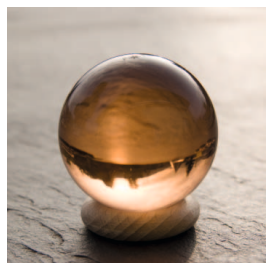

BOULE

La boule est un symbole pour notre Terre et pour les autres planètes. Il contient l'aspect de l'infini, comme le cercle. Mais la boule est tridimensionnelle.

La **BOULE** peut aider l'utilisateur à retourner sur Terre. Cette arrivée signifie aussi traiter les événements difficiles de la vie et les laisser partir en paix.

Plus l'intention de l'utilisateur est claire lorsqu'il utilise les boules, plus elles seront efficaces.

Les BOULES sont capables d'énergiser les espaces de vie et de travail. Ils forment un champ d'énergie très harmonieux; tout est concentré au centre et rayonne uniformément dans toutes les directions.

Attention: Ne pas exposer directement au rayonnement solaire, risque d'incendie!

INFORMATIONS TECHNIQUES

Matériel: verre

Dimension: Ø 40 mm